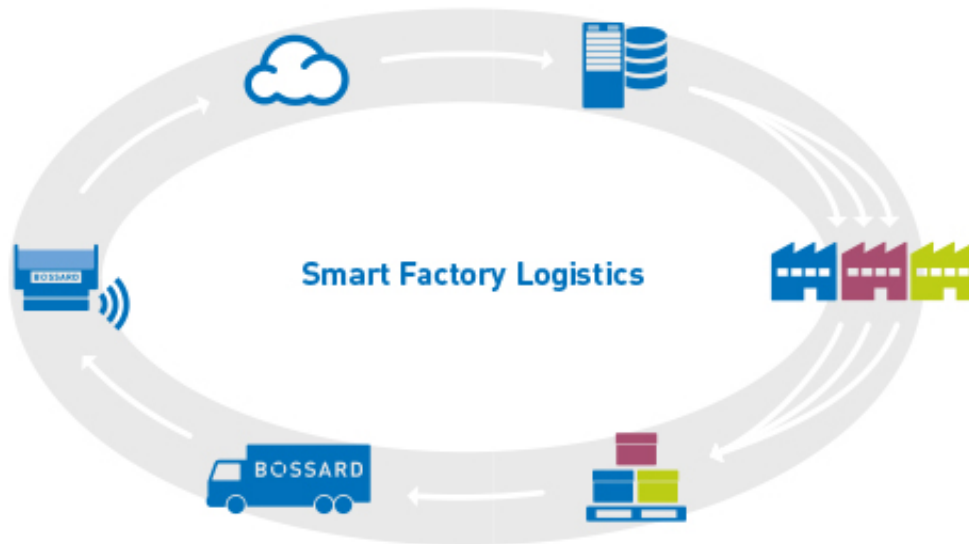

ŘEŠENÍ KONSOLIDACE DODAVATELŮ

Spolehlivý - Bezproblémový - Efektivní

I Řešení pro konsolidaci dodavatelů společnosti Bossard je navrženo tak, aby snížilo náklady na proces prostřednictvím efektivního řízení dodavatelů, což vede k jednoduché správě, zvýšené kontrole a viditelnosti. Integrací vašich stávajících dodavatelů B a C dílů zaručuje toto řešení Smart Factory Logistics méně transakcí a bezproblémové dodávky. Využijte všech výhod konsolidace dodavatelské základny. Naši experti jsou vám plně k dispozici. Ať už používáte technologii Smart Factory Logistics jako systém spouštění objednávek nebo jako komplexní správu dodavatelů, jsme Vaším spolehlivým partnerem s osvědčenými výsledky.

VÝZNAČNÉ RYSY

INTEGRACE VŠECH DODAVATELŮ

RACIONALIZACE DODAVATELSKÉ ZÁKLADNY

KOORDINACE INFORMAČNÍHO TOKU

KOORDINACE MATERIÁLOVÉHO TOKU

ARIMS ANALYTICS - Přístup k ovládacímu panelu

JEDINÝ KONTAKT

VAŠE VÝHODY

ŘEŠENÍ KONSOLIDACE DODAVATELŮ

Automatické sledování spotřeby

Automatické vytvoření objednávky

Doplnění na místo spotřeby

Konsolidace a odeslání

JAK SPRAVUJEME VÁŠ INVENTÁŘ (ZÁSoby)

1. Poloautomatické a plně automatizované chytré systémy Kanban sledují stavy zásob a spouštějí příkazy k doplnění.
2. Naše společná platforma dodavatelského řetězce ARIMS zasílá buď objednávku na doplnění přímo dodavateli nebo návrh objednávky do vašeho ERP.
3. Dodavatelé připravují materiál podle objednávky na doplnění a označují položky jejich lokací.
4. V závislosti na předem definované smlouvě jsou objednané položky konsolidovány do jedné zásilky. Materiál je dodáván buď na rampu nebo přímo na místo použití.